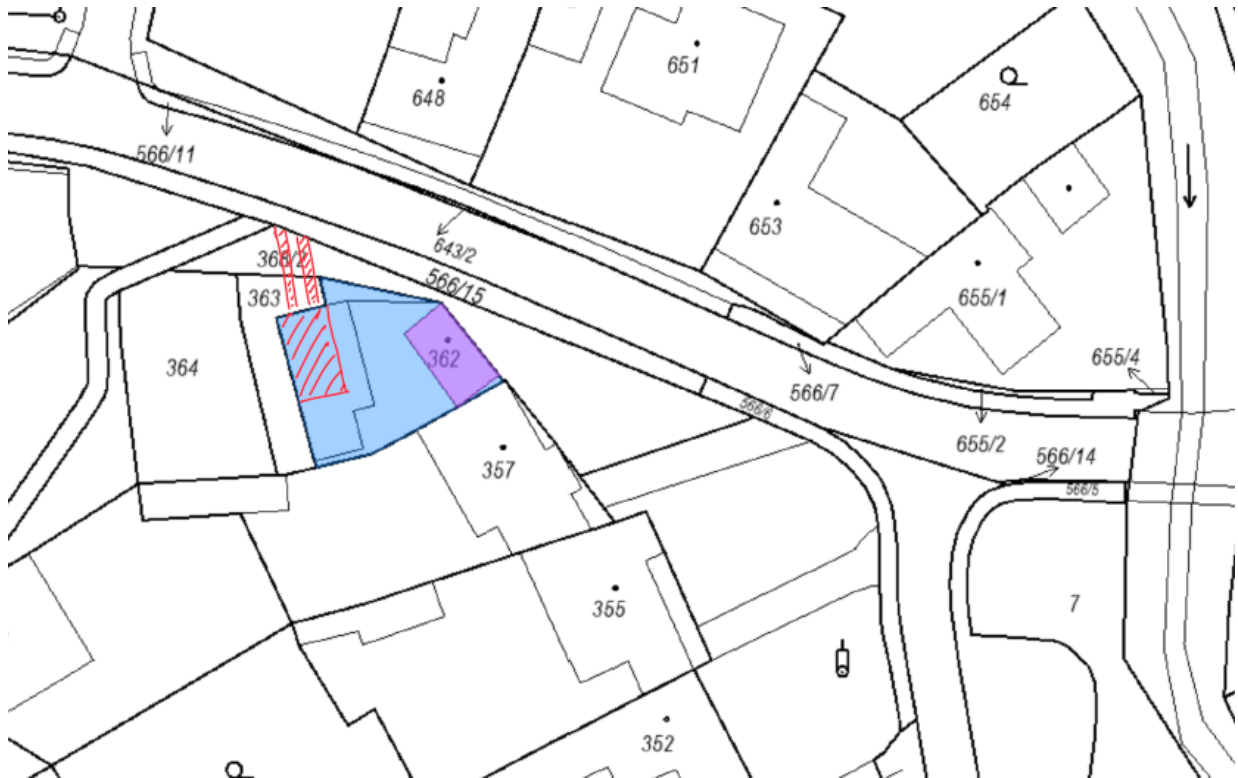

OZNÁMENÍ

Záměr obce Tupesy č. 10/2026 - pronájmu části nemovitosti na pozemku parc.č. 362 v k.ú. Tupesy na Moravě, která je součástí domu č. p. 282

Obec Tupesy oznamuje záměr č. 10/2026 - záměr pronájmu části budovy č. p. 282 vystavěné na pozemku parc. č. 362 v k. ú. Tupesy na Moravě – místnosti garáže v 1. NP označené šrafováním o podlahové ploše 31,2 m² včetně sjezdu na komunikaci

Nabídky k záměru doručte do 22.5.2026 na Obecní úřad v Tupesích, Tupesy 135, 687 07, nebo emailem podatelna@tupesy.cz

Vyvěšeno: 18.03.2026

Sňato:

Bc. Jiří Kula, starosta